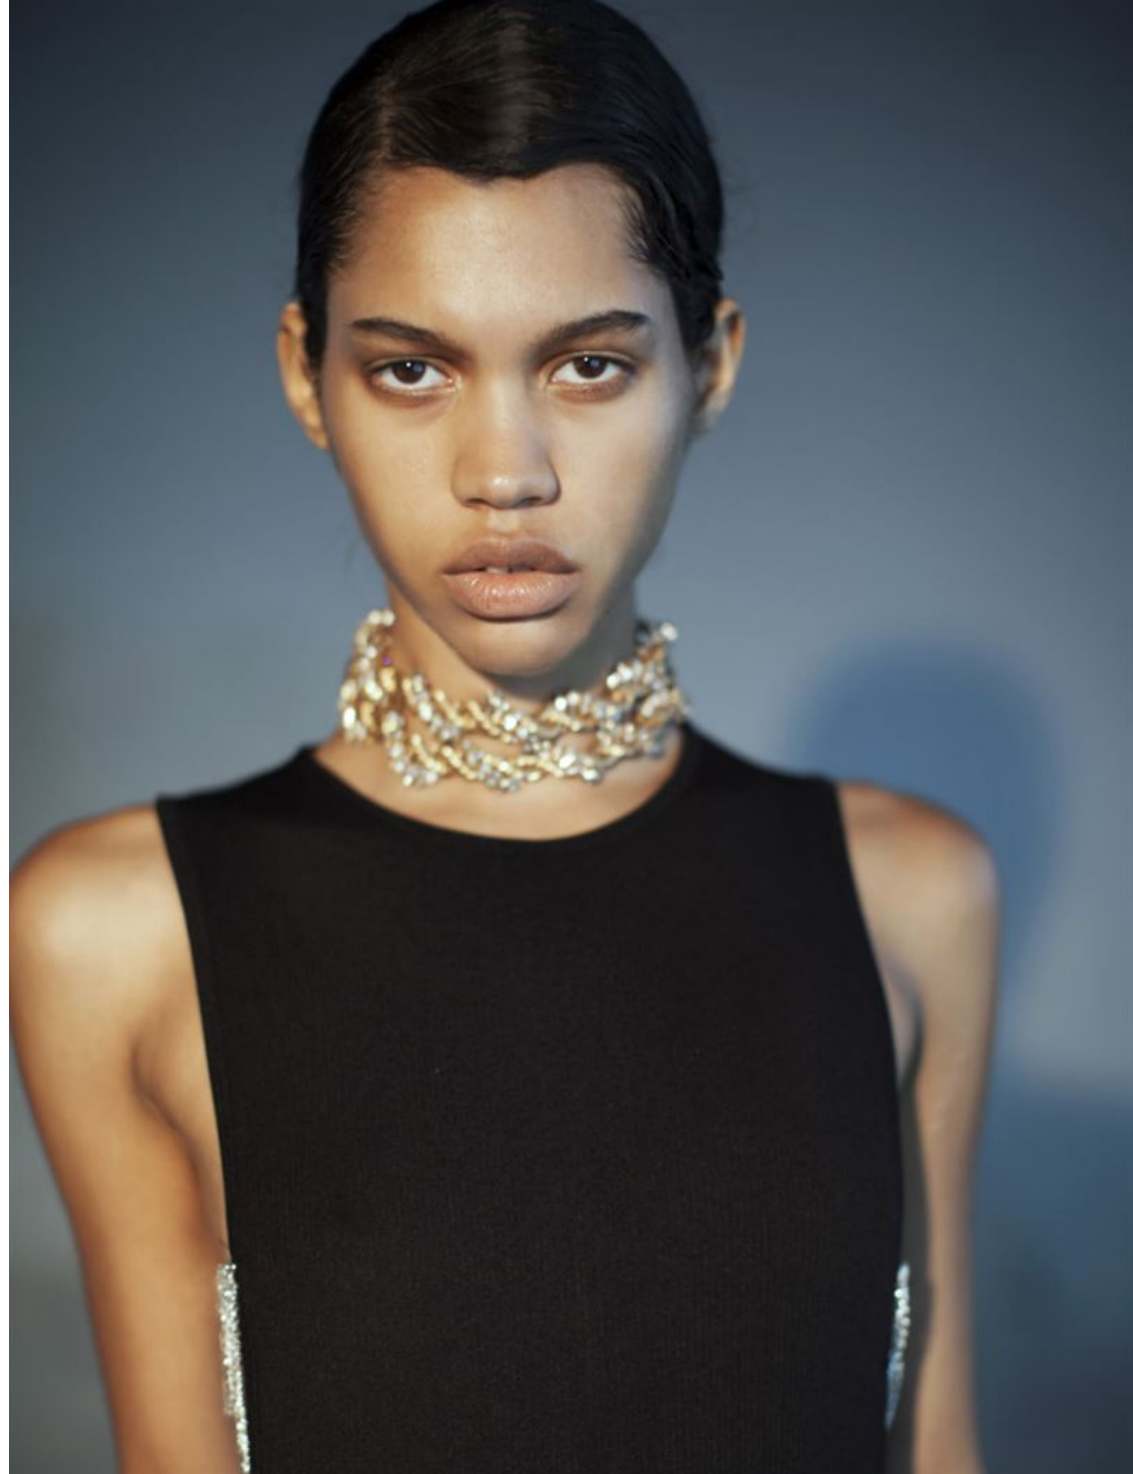

# GRACEN WILKINS

|               |              |
|---------------|--------------|
| <b>HEIGHT</b> | 178 - 5' 10" |
| <b>BUST</b>   | 81 - 32"     |
| <b>WAIST</b>  | 61 - 24"     |
| <b>HIPS</b>   | 91 - 36"     |
| <b>SHOES</b>  | 40.5 - 10.5  |
| <b>HAIR</b>   | brown        |
| <b>EYES</b>   | brown        |

@gracenwilkins

*this page*  
FENDI, Dress, Shoes  
*opposite page*  
3.1 PHILLIP LIM, Top, Bottom, Jacket  
PRADA, Shoes

**BALLY**

**BALLY**