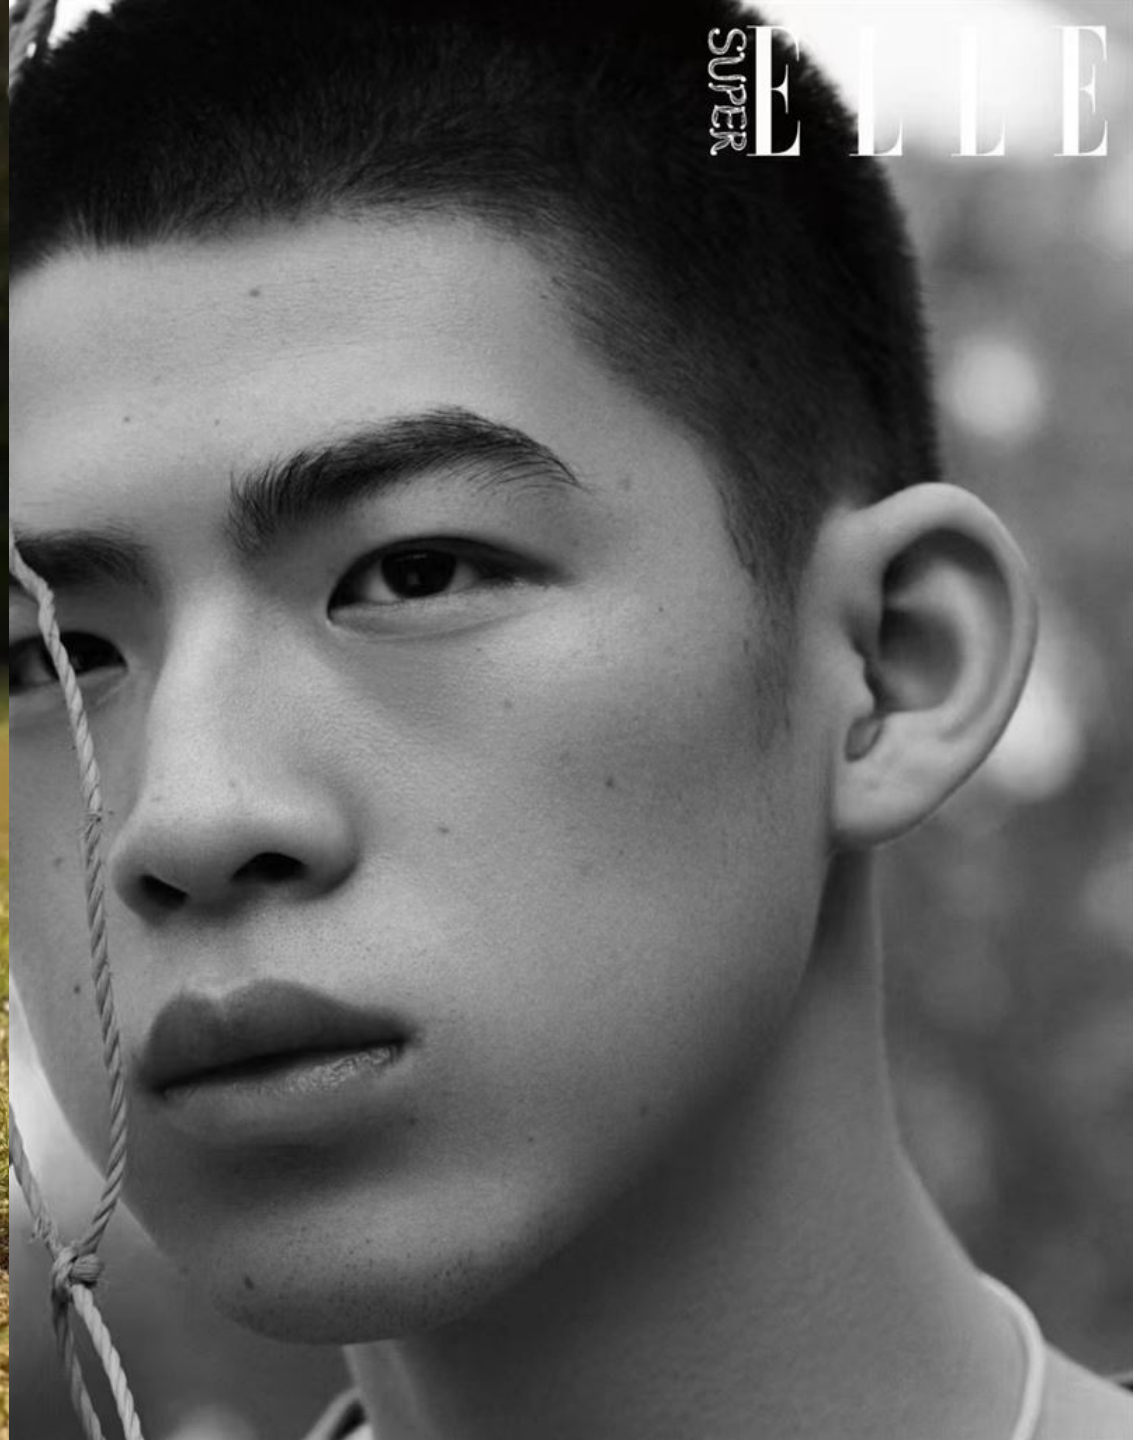

# HUA HANGXIN

<b>HEIGHT</b>	190 - 6' 2.5"
<b>BUST</b>	97 - 38"
<b>WAIST</b>	72 - 28"
<b>HIPS</b>	97 - 38"
<b>HAIR</b>	black
<b>EYES</b>	black

@huahangxin777

assem

智族GO

SUPER ELLE

SUPER ELLE

WHY  
NOT