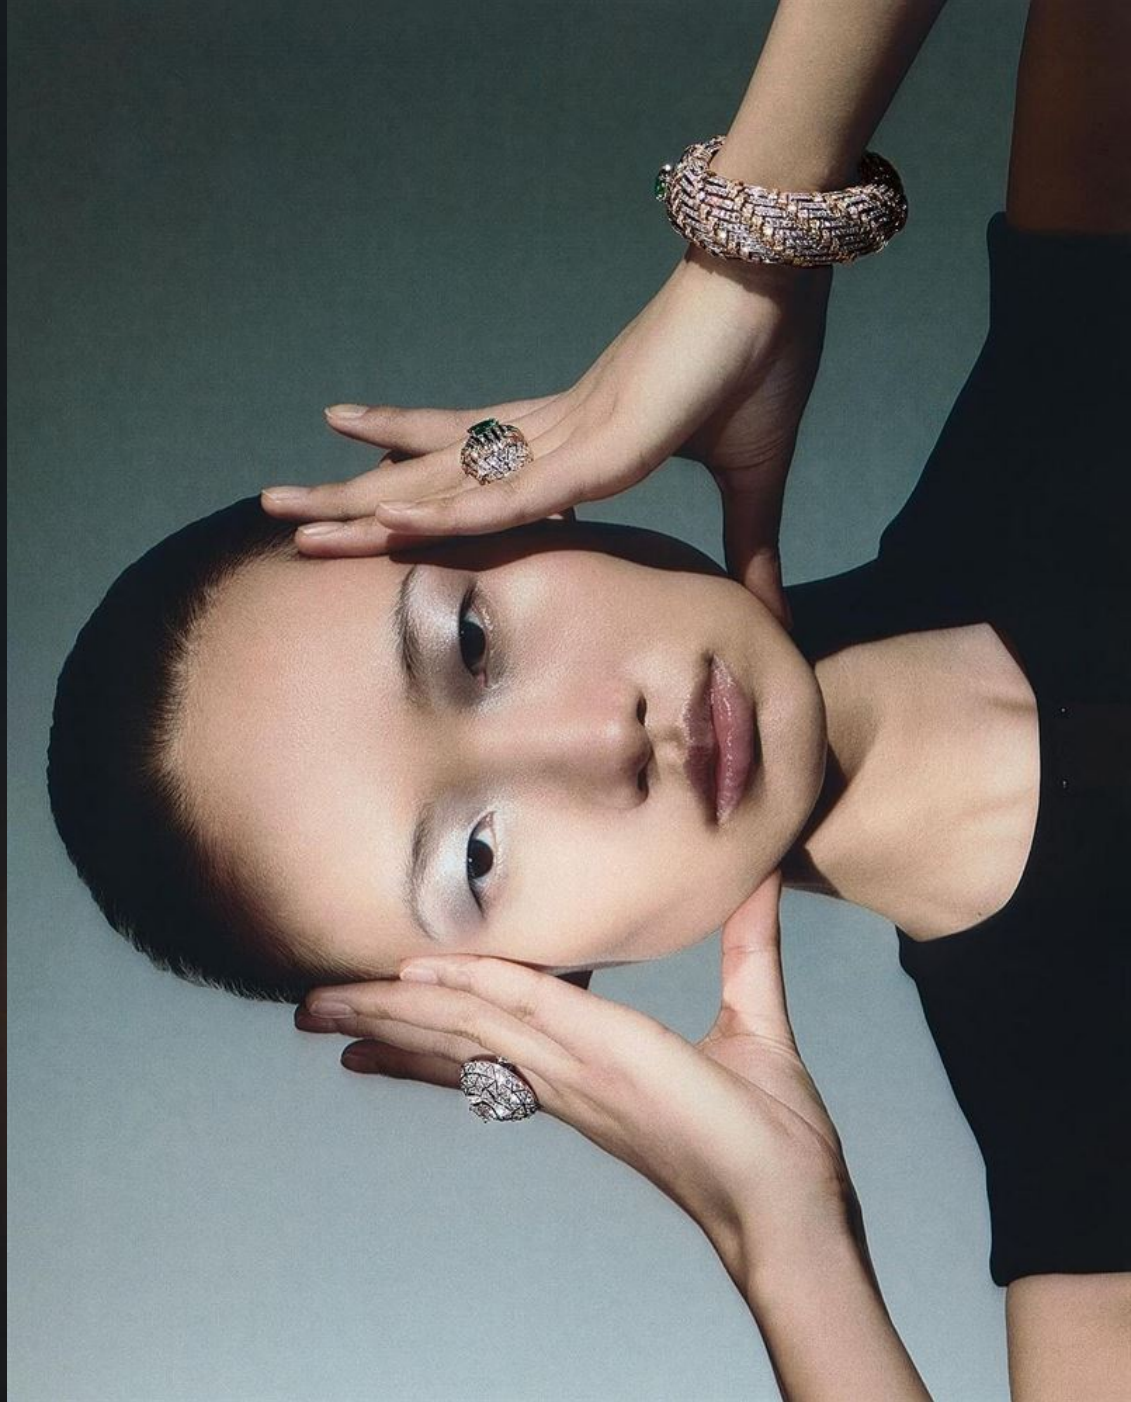

LUOYI

HEIGHT	180 - 5' 11"
BUST	78 - 30"
WAIST	58 - 23"
HIPS	88 - 35"
SHOES	39 - 9
HAIR	black
EYES	brown

@luoyiroey

assem

周末画报

周末画报

MANIFESTO

FERRAGAMO