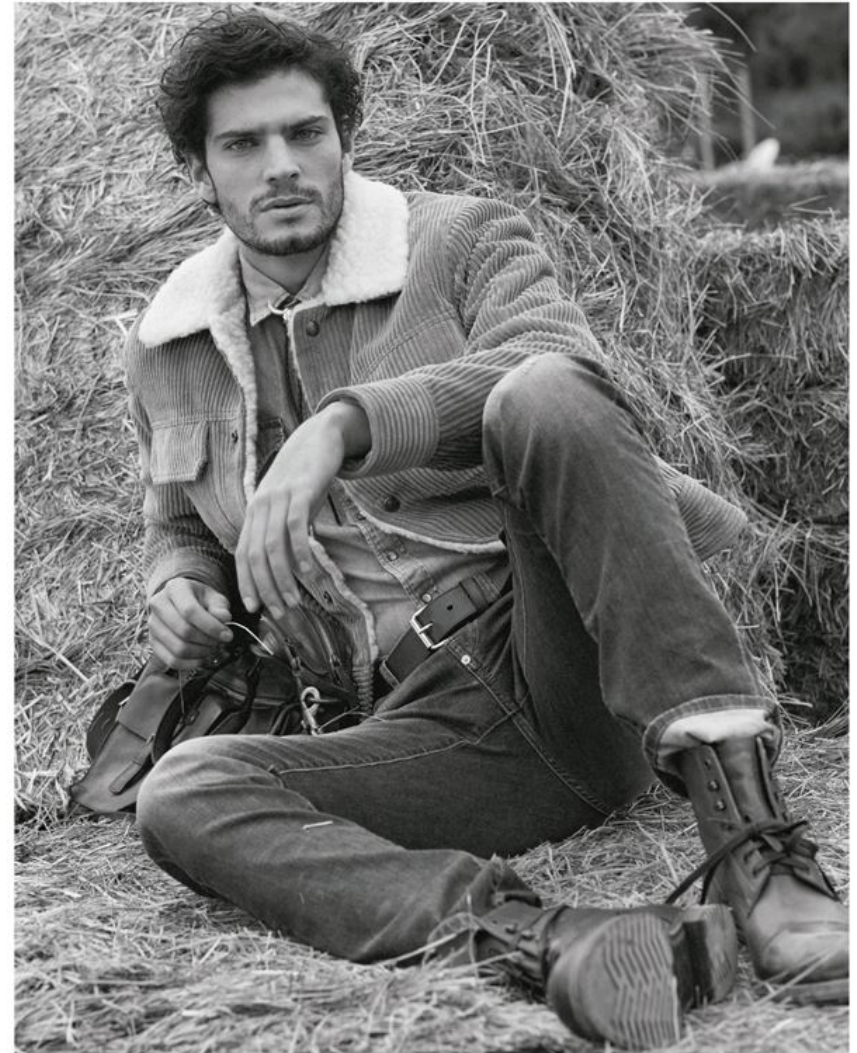

STEFANO FRANCO

HEIGHT	184 - 6' 0.5"
BUST	98 - 38"
WAIST	86 - 34"
HIPS	92 - 36"
SHOES	43 - 10
HAIR	dark brown
EYES	green

@stefanofrancog

assem

Camisa c.p.v. y cazadora 130€ **LEVI'S**
 Jersey **TWEEN** 89,90€
 Pantalón **D'S DAMAT** 59€
 Botas **SENDRA** 219€

Jersey **ERMENEGILDO ZEGNA COUTURE** 2.490€
 Pantalón **SPRINGFIELD** 29,99€

Cazadora **SANDRO** 385€
 Camisa **REPLAY** 99,00€
 Jeans **BLAUER** 132€
 Cinturón **CERRUTI** c.p.v.
 Bolso **PIKOLINOS** 219€
 Botas **SENDRA** 225€

Chaqueta: BLAUER
Camiseta: SPIRIT

Traje neopreno: QUIKSILVER